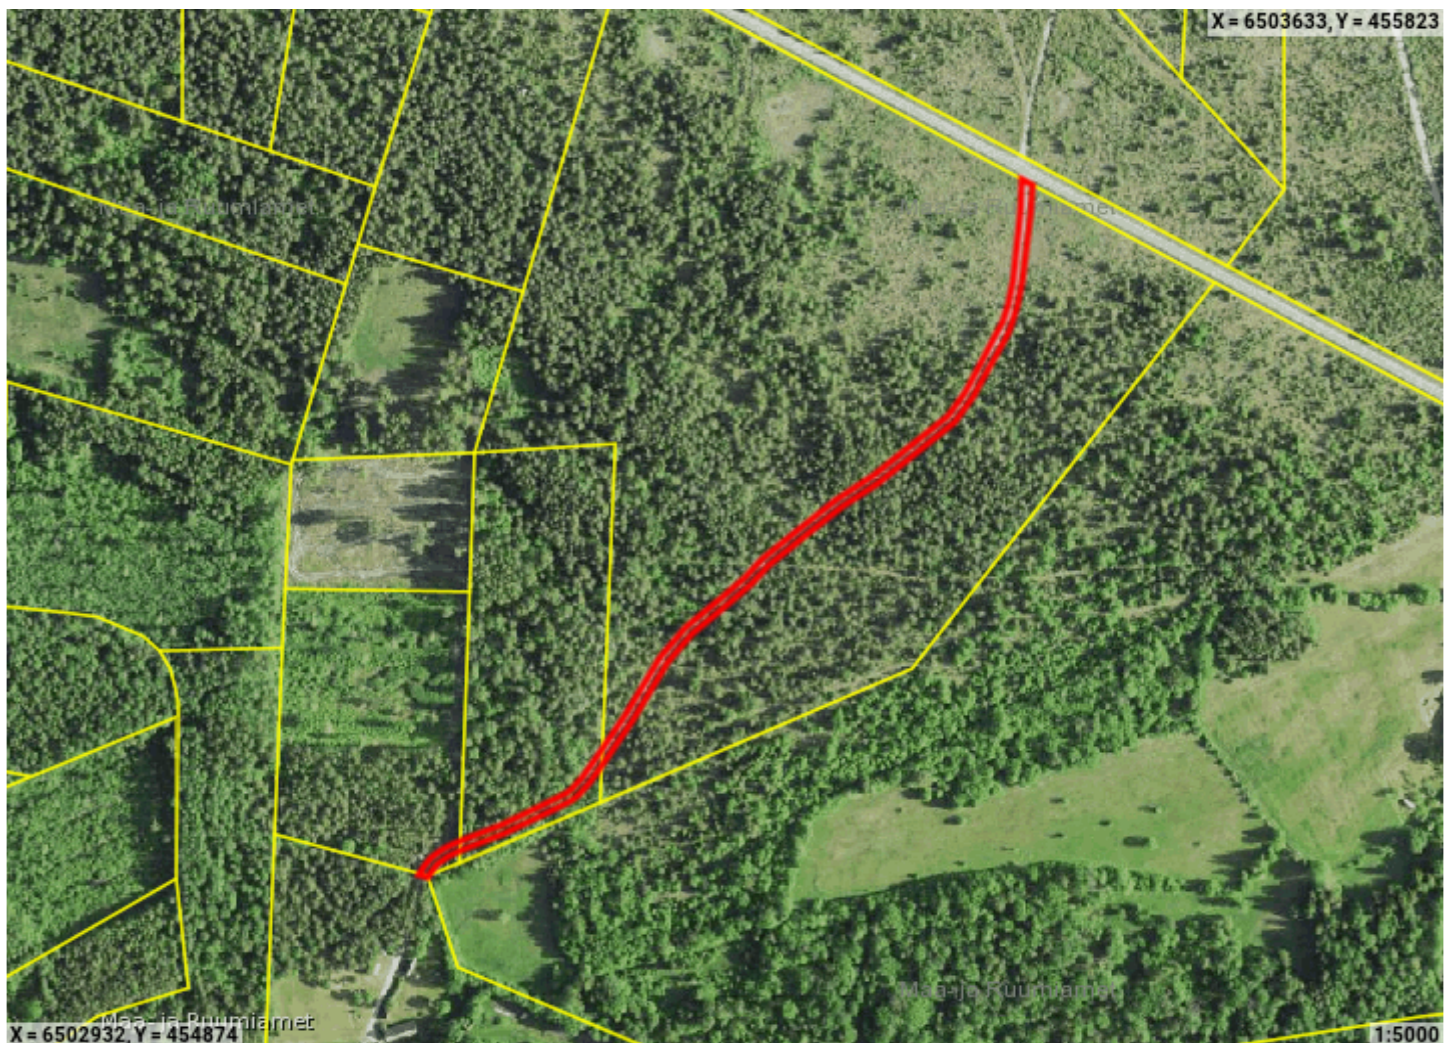

## Piiranguala ID 13071 väljavõte

Piirangu liik	Sundvaldusega tee
Nimetus	Söödivälja tee sundvaldus
Piiranguala kirjeldus	-
Ruumikuju loomise kuupäev	27. veebruar 2024
Õigusliku kehtivuse kuupäev	
Pindala	3929m <sup>2</sup>
Asukoht	Maapealne
Moodustusviis	Digitud
Täpsusklass	4
Seisund	Mustand